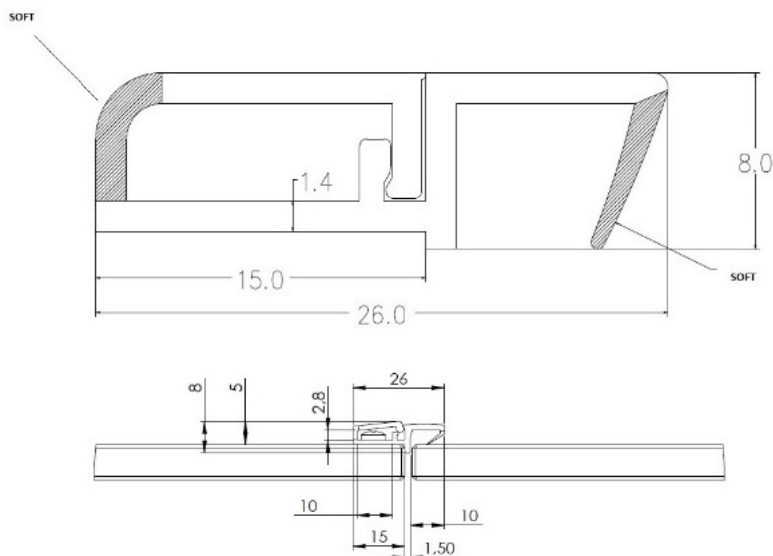

## Description:

Door Stop Profile PS Hard/TPE Soft, Light Grey, 2600mm

## Item number:

14.05.902-0

Units	Box	Carton	HS Code	Barcode
Pcs.	1	40	3925901000	
				5704866519687